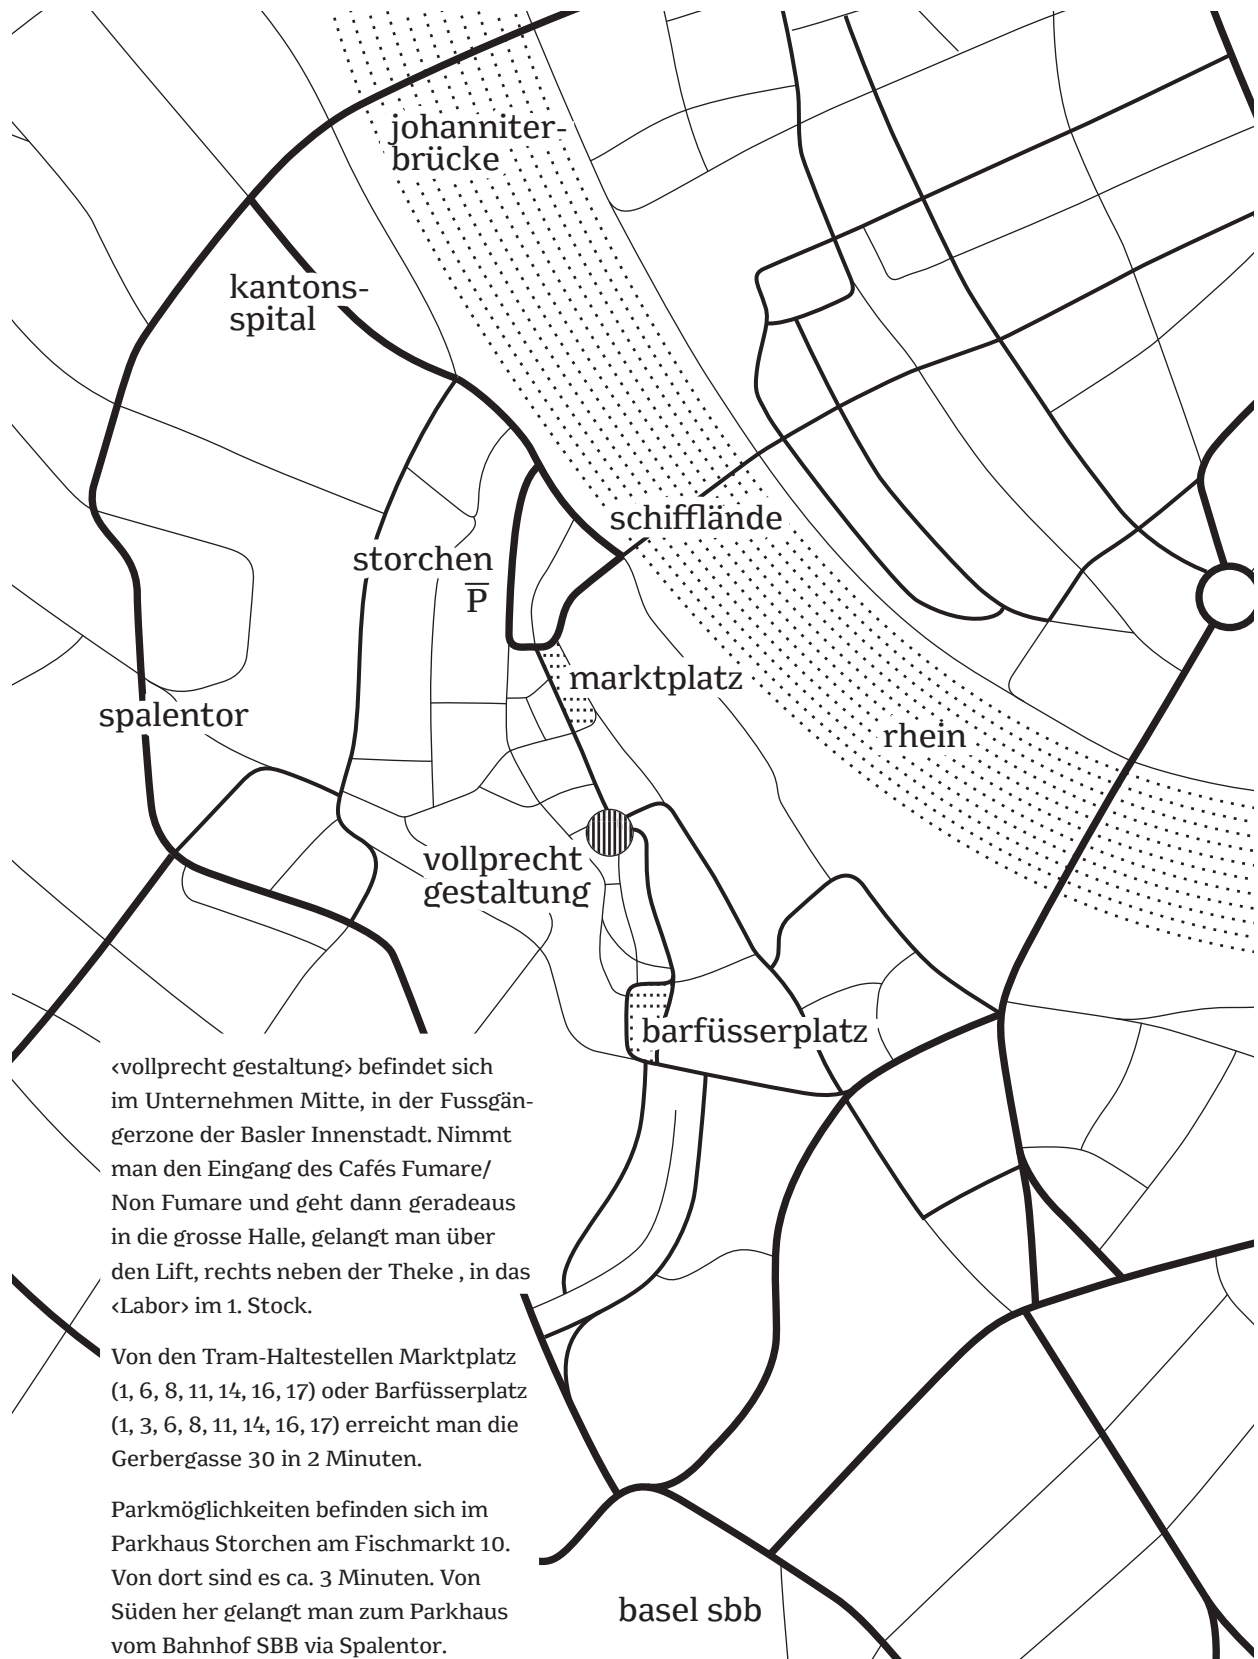

lageplan

vollprecht gestaltung

gerbergasse 30

ch-4051 basel

«vollprecht gestaltung» befindet sich im Unternehmen Mitte, in der Fussgängerzone der Basler Innenstadt. Nimmt man den Eingang des Cafés Fumare/ Non Fumare und geht dann geradeaus in die grosse Halle, gelangt man über den Lift, rechts neben der Theke, in das «Labor» im 1. Stock.

Von den Tram-Haltestellen Marktplatz (1, 6, 8, 11, 14, 16, 17) oder Barfüsserplatz (1, 3, 6, 8, 11, 14, 16, 17) erreicht man die Gerbergasse 30 in 2 Minuten.

Parkmöglichkeiten befinden sich im Parkhaus Storchen am Fischmarkt 10. Von dort sind es ca. 3 Minuten. Von Süden her gelangt man zum Parkhaus vom Bahnhof SBB via Spalentor.

Am Kantonsspital biegt man Richtung Schiff-lände ab. Von dort ist das Parkhaus ausgeschildert. Von Norden fährt man von der Messe bzw. Musical Theater über die Johanniterbrücke Richtung Kantonsspital und danach wie beschrieben weiter.